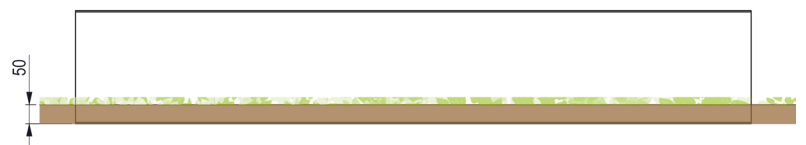

Onderplaat

Productomschrijving

Materiaal	Gerecycleerde kunststof 20% PP, glasvezel versterkt (30% gevuld)
Basiskleur	Grijs
Gebruik	Het materiaal kan bewerkt worden zoals hout : boren, frezen, zagen (bij laag toerental om smelten te vermijden), bij nagelen steeds voorboren. Minimaal 5 cm in grond plaatsen bij plaatsing.
Opmerking	De uitzetting bedraagt +- 5mm op 1 meter bij een temperatuurverschil van 40°C
Toepassingen	Onderplank voor omheining, hekwerk of tuinschutting

Referenties en afmetingen

Art. n°	Art. omschrijving	Afmetingen H x D x L	Gewicht Kg.	Tot. aantal stuks per pallet	Type pallet
700310	Holle plank grijs	30 cm x 4 cm x 180 cm	5.4	100	