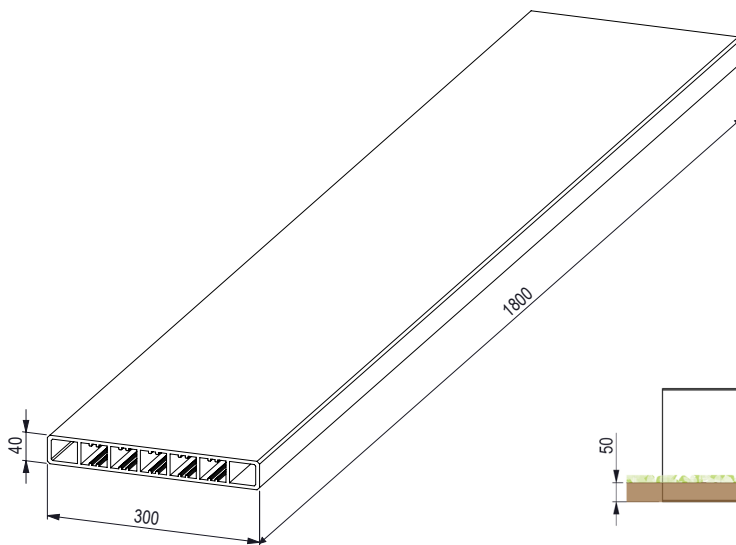

Onderplaat

Productomschrijving

Materiaal	Gerecycleerde kunststof 20% PP, glasvezel versterkt (30% gevuld)
Basiskleur	Grijs
Gebruik	Het materiaal kan bewerkt worden zoals hout : boren, frezen, zagen (bij laag toerental om smelten te vermijden), bij nagelen steeds voorboren. Minimaal 5 cm in grond plaatsen bij plaatsing.
Opmerking	De uitzetting bedraagt +- 5mm op 1 meter bij een temperatuurverschil van 40°C
Toepassingen	Onderplank voor omheining, hekwerk of tuinschutting

Referenties en afmetingen

Art. n°	Art. omschrijving	Afmetingen H x D x L	Gewicht Kg.	Tot. aantal stuks per pallet	Type pallet
700310	Holle plank grijs	30 cm x 4 cm x 180 cm	5.4	100	